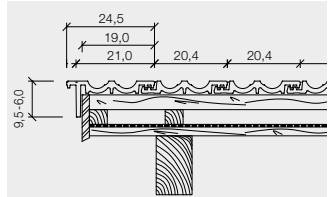

Technické údaje	
Celková dĺžka	cca. 40,0 cm
Celková šírka	cca. 24,5 cm
Krycia dĺžka* (latovanie)	cca. 28,0 - 34,0 cm
Krycia šírka	cca. 20,4 cm
Hmotnosť	cca. 2,9 kg/ks
Spotreba	od 14,5 ks/m ²
Pokládka	na väzbu
Počet vetracích škridiel	min. 34 ks/100 m ²
Bezpečný sklon strechy od 30° Minimálny sklon strechy od 18°	
Farebnosť	Prírodná Engoba: červená, hnedá, grafitovočierna Glazúra: višňová, čierna

* na základe stanoveného latovania je potrebné upraviť okrajové škridly.

Hrebeň

Latovanie
C = 28,0 - 34,0 cm

A - odstup prvej laty od hrebeňa (styku krokví)

B - prevýšenie hrebeňovej laty nad hrebeňom

sklon strechy	Latovanie		sklon strechy	Latovanie	
	A	B		A	B
18°	cca. 4,5	cca. 9,5	40°	cca. 3,5	cca. 6,5
25°	cca. 4,5	cca. 9,0	45°	cca. 3,0	cca. 6,0
30°	cca. 4,0	cca. 8,0	50°	cca. 2,5	cca. 5,5
35°	cca. 3,5	cca. 7,5			

Odkvap

Latovanie
C = 28,0 - 34,0 cm

Renoton 14 okrajová ľavá

Renoton 14 okrajová pravá