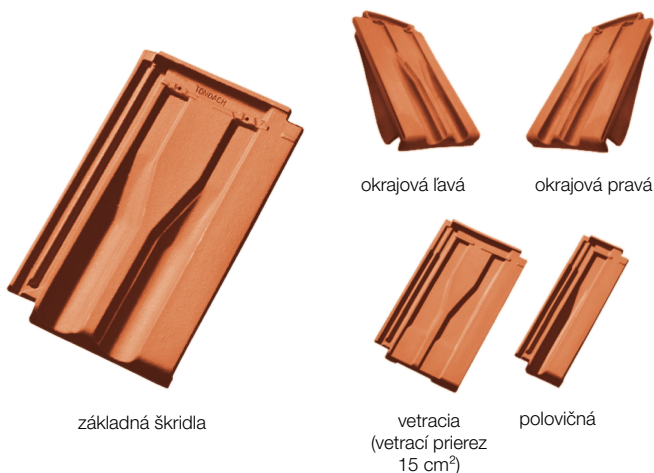

RENOTON 14 (Brnenka)

- svojim zaujímavým tvarom oživi každú strechu
- mimoriadne vhodná na pokrývanie starších striech s existujúcim latovaním
- vďaka posuvnosti šetrí materiál, rezivo i prácu pokrývača

Technické údaje	
Celková dĺžka	cca. 40,0 cm
Celková šírka	cca. 24,5 cm
Krycia dĺžka* (latovanie)	cca. 28,0 - 34,0 cm
Krycia šírka	cca. 20,4 cm
Hmotnosť	cca. 2,9 kg/ks
Spotreba	od 14,5 ks/m ²
Pokládka	na väzbu
Počet vetracích škridiel	min. 34 ks/100 m ²
Bezpečný sklon strechy od 30° Minimálny sklon strechy od 18°	
Farebnosť	Prírodná Engoba: červená, hnedá, grafitovočierna Glazúra: višňová, čierna