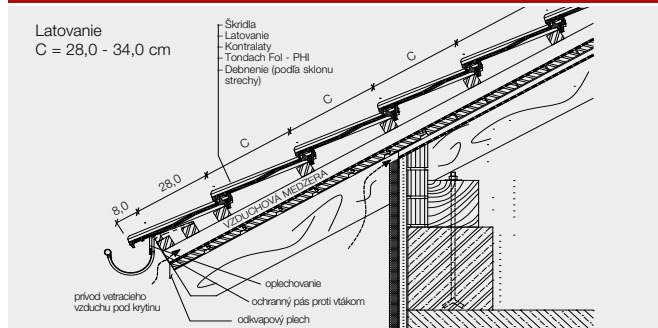

Technické údaje	
Celková dĺžka	cca. 40,0 cm
Celková šírka	cca. 24,5 cm
Krycia dĺžka* (latovanie)	cca. 28,0 - 34,0 cm
Krycia šírka	cca. 20,4 cm
Hmotnosť	cca. 2,9 kg/ks
Spotreba	od 14,5 ks/m ²
Pokládka	na väzbu
Počet vetracích škridiel	min. 34 ks/100 m ²
Bezpečný sklon strechy od 30° Minimálny sklon strechy od 18°	
Farebnosť	Prírodná Engoba: červená, hnedá, grafitovočierna Glazúra: višňová, čierna

* na základe stanoveného latovania je potrebné upraviť okrajové škridly.

Hrebeň

Latovanie
C = 28,0 - 34,0 cm

A - odstup prvej laty od hrebeňa (styku krokví)

B - prevýšenie hrebeňovej laty nad hrebeňom

sklon strechy	Latovanie		sklon strechy	Latovanie	
	A	B		A	B
18°	cca. 4,5	cca. 9,5	40°	cca. 3,5	cca. 6,5
25°	cca. 4,5	cca. 9,0	45°	cca. 3,0	cca. 6,0
30°	cca. 4,0	cca. 8,0	50°	cca. 2,5	cca. 5,5
35°	cca. 3,5	cca. 7,5			

Odkvap

Latovanie
C = 28,0 - 34,0 cm

Renoton 14 okrajová ľavá

Renoton 14 okrajová pravá