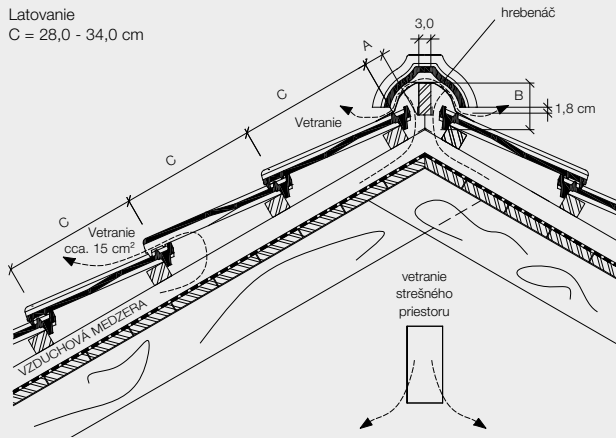

RENOTON 14 (Brnenka)

- svojim zaujímavým tvarom oživi každú strechu
- mimoriadne vhodná na pokrývanie starších striech s existujúcim latovaním
- vďaka posuvnosti šetrí materiál, rezivo i prácu pokrývača

Technické údaje	
Celková dĺžka	cca. 40,0 cm
Celková šírka	cca. 24,5 cm
Krycia dĺžka* (latovanie)	cca. 28,0 - 34,0 cm
Krycia šírka	cca. 20,4 cm
Hmotnosť	cca. 2,9 kg/ks
Spotreba	od 14,5 ks/m ²
Pokládka	na väzbu
Počet vetracích škridiel	min. 34 ks/100 m ²
Bezpečný sklon strechy od 30° Minimálny sklon strechy od 18°	
Farebnosť	Prírodná Engoba: červená, hnedá, grafitovočierna Glazúra: višňová, čierna

* na základe stanoveného latovania je potrebné upraviť okrajové škridly.

Hrebeň

Latovanie
C = 28,0 - 34,0 cm

A - odstup prvej laty od hrebeňa (styku krokví)

B - prevýšenie hrebeňovej laty nad hrebeňom

sklon strechy	Latovanie		sklon strechy	Latovanie	
	A	B		A	B
18°	cca. 4,5	cca. 9,5	40°	cca. 3,5	cca. 6,5
25°	cca. 4,5	cca. 9,0	45°	cca. 3,0	cca. 6,0
30°	cca. 4,0	cca. 8,0	50°	cca. 2,5	cca. 5,5
35°	cca. 3,5	cca. 7,5			

Odkvap

Latovanie
C = 28,0 - 34,0 cm

Renoton 14 okrajová ľavá

Renoton 14 okrajová pravá