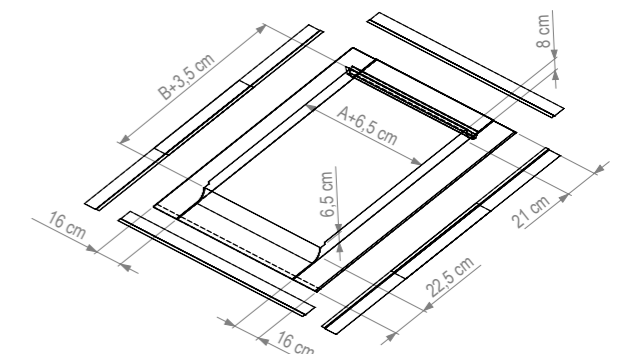

LOC- ROTO
Strešný panel, Click panel