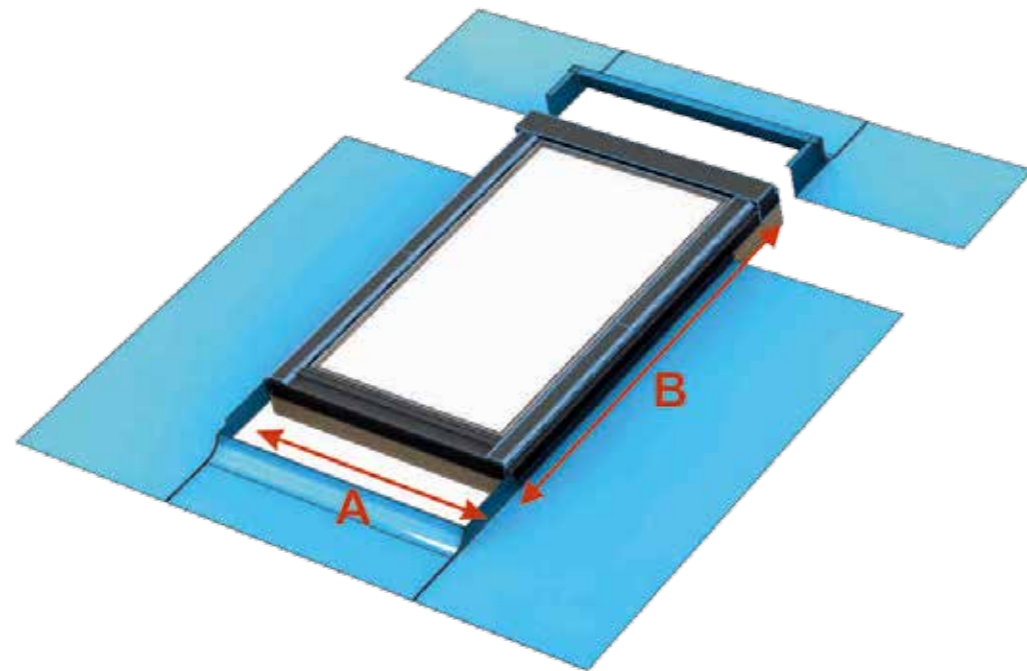

Lemovanie odvádza dažďovú vodu a sneh mimo okna a zároveň chráni okno pred pôsobením vetra. Zaručená nepriepustnosť sa dosahuje dvojitém falcovaním spojov pri ich výrobe. Kritické miesto pri každom oplechovaní strešného okna je jeho zadná časť, preto tvar lemovacieho setu má v priereze tvar kružnice, čím sa dosahuje bezpečný odtok vody. Oplechovanie je bezpečné pre sklony striech od 10° a viac.

# LEMOVANIE STREŠNÉHO OKNA/VÝLEZU

Potrebné údaje pre objednávku:

Rozmery okna A x B

Výška osadenia C

Typ strešného okna: VELUX, FAKRO, ROTO, DAKEA, RoofLITE

Typ strešnej krytiny: Falcovaná, Strešný panel (Click systém), Strešná šablóna

Farba a materiál oplechovania, povrchová úprava (LESK/MAT)

**LOF-** VELUX, FAKRO  
Falcovaná krytina

**LOF-** ROTO  
Falcovaná krytina

**LOC-** VELUX, FAKRO  
Strešný panel, Click panel

**LOC-** ROTO  
Strešný panel, Click panel