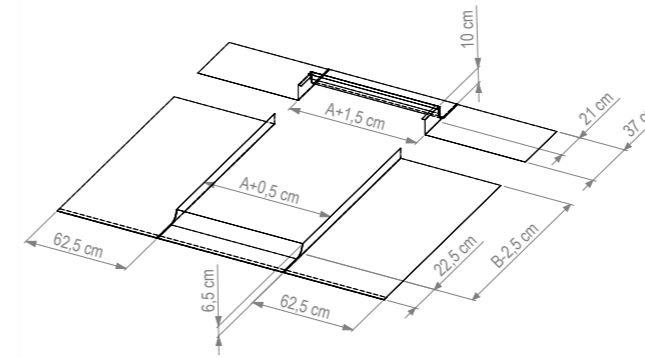

LOF- VELUX, FAKRO
Falcovaná krytina