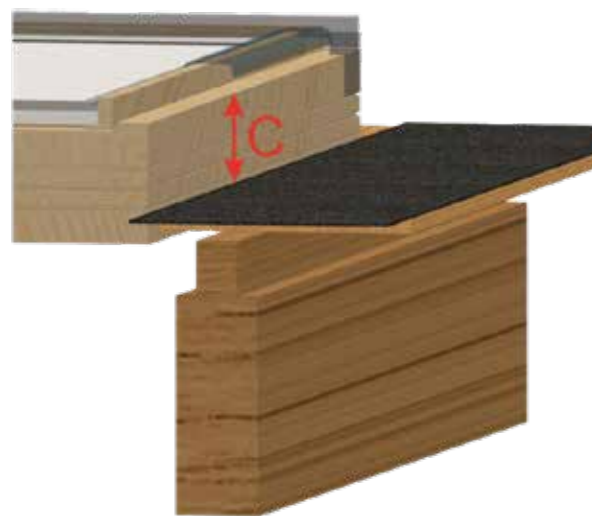

LEMOVANIE STREŠNÉHO OKNA/VÝLEZU

Potrebné údaje pre objednávku:

Rozmery okna A x B

Výška osadenia C

Typ strešného okna: VELUX, FAKRO, ROTO, DAKEA, RoofLITE

Typ strešnej krytiny: Falcovaná, Strešný panel (Click systém), Strešná šablóna

Farba a materiál oplechovania, povrchová úprava (LESK/MAT)