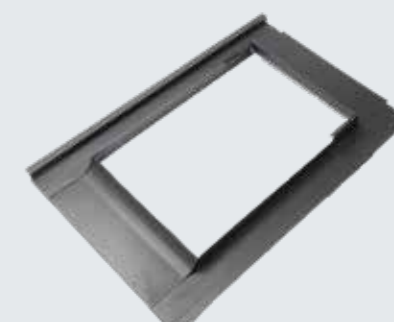

Lemovanie odvádza dažďovú vodu a sneh mimo okna a zároveň chráni okno pred pôsobením vetra. Zaručená nepriepustnosť sa dosahuje dvojitém falcovaním spojov pri ich výrobe. Kritické miesto pri každom oplechovaní strešného okna je jeho zadná časť, preto tvar lemovacieho setu má v priereze tvar kružnice, čím sa dosahuje bezpečný odtok vody. Oplechovanie je bezpečné pre sklony striech od 10° a viac.

Lemovanie je vhodné pre všetky typy najpoužívanejších strešných okien ako napr. FAKRO, ROTO, VELUX, FENSTRO, DAKEA a ROOFLITE.

Lemovanie nie je možné použiť pre zapustené osadenie strešných okien.

Lemovanie strešného výlezu je na objednávku.

WEB STRÁNKA  
PRODUKTU

Falcovaná strešná krytina

PZ	CU	AL	AL RAL	PZ RAL	TZ		
8017	8019	9005	8004	3009	7016	PRW	PREFA RAL

Strešná šablóna

PZ	CU	AL	AL RAL	PZ RAL	TZ		
8017	8019	9005	8004	3009	7016	PRW	PREFA RAL