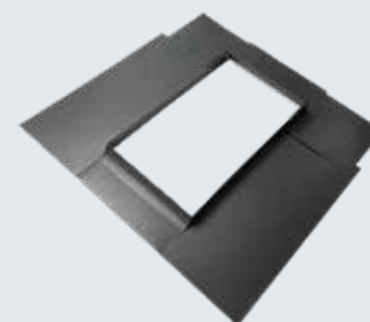

LEMOVANIE STREŠNÉHO OKNA

Technické informácie str. 36.

Oplechovanie strešného okna lemovacím setom PorTec je rýchle, jednoduché a bezpečné. Lemovanie má kvalitné strojom falcované spoje, ktoré zabezpečujú trvalé a tesné spojenie okna so strešnou krytinou. Oplechovanie strešného okna v materiály a farbe strešnej krytiny.

Lemovanie odvádza dažďovú vodu a sneh mimo okna a zároveň chráni okno pred pôsobením vetra. Zaručená nepriepustnosť sa dosahuje dvojitém falcovaním spojov pri ich výrobe. Kritické miesto pri každom oplechovaní strešného okna je jeho zadná časť, preto tvar lemovacieho setu má v priereze tvar kružnice, čím sa dosahuje bezpečný odtok vody. Oplechovanie je bezpečné pre sklony striech od 10° a viac.

Lemovanie je vhodné pre všetky typy najpoužívanejších strešných okien ako napr. FAKRO, ROTO, VELUX, FENSTRO, DAKEA a ROOFLITE.

Lemovanie nie je možné použiť pre zapustené osadenie strešných okien.

Lemovanie strešného výlezu je na objednávku.

WEB STRÁNKA
PRODUKTU

Falcovaná strešná krytina

PZ	CU	AL	AL RAL	PZ RAL	TZ		
8017	8019	9005	8004	3009	7016	PRW	PREFA RAL

Strešná šablóna