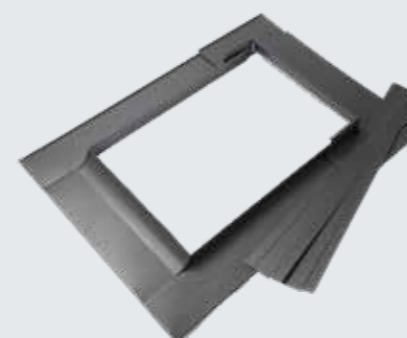

PZ	CU	AL	AL RAL	PZ RAL	TZ		
8017	8019	9005	8004	3009	7016	PRW	PREFA RAL

Strešný panel, Retro panel, Click panel, Classic