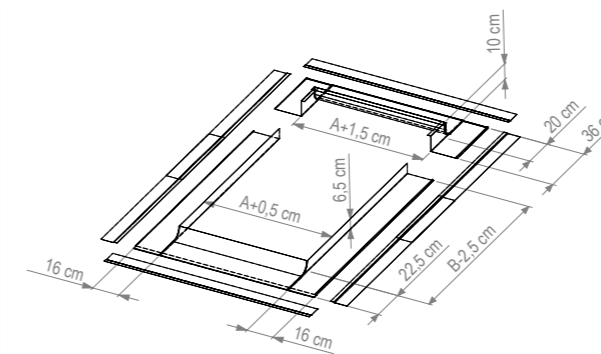

LOC- VELUX, FAKRO
Strešný panel, Click panel