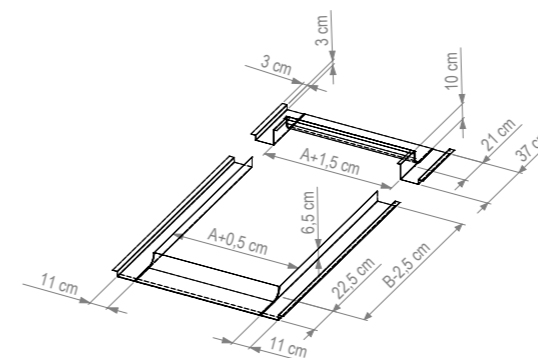

LOL- VELUX, FAKRO
Plechové šablóny