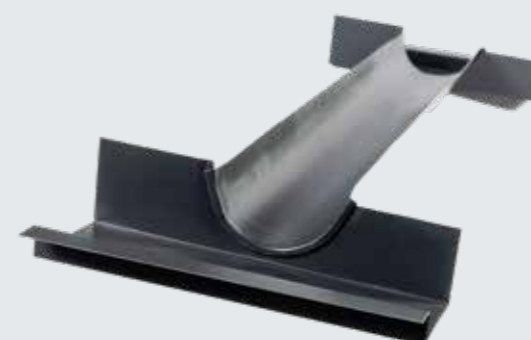

PZ	CU	AL	AL RAL	PZ RAL	TZ		
8017	8019	9005	8004	3009	7016	PRW	PREFA RAL

Lemovanie pre zostavy strešných okien (vodorovná zostava, zvislá zostava, bloková zostava).

PZ	CU	AL	AL RAL	PZ RAL	TZ		
8017	8019	9005	8004	3009	7016	PRW	PREFA RAL