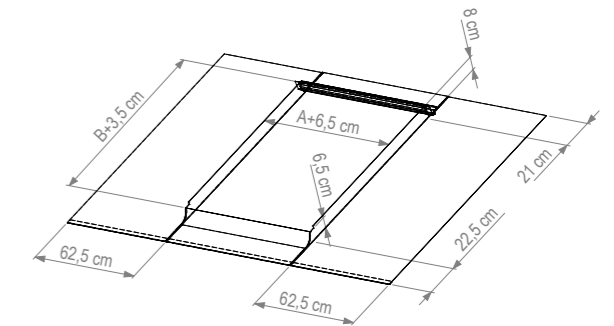

LEMOVANIE STREŠNÉHO OKNA/VÝLEZU

Potrebné údaje pre objednávku:

Rozmery okna A x B

Výška osadenia C

Typ strešného okna: VELUX, FAKRO, ROTO, DAKEA, RoofLITE

Typ strešnej krytiny: Falcovaná, Strešný panel (Click systém), Strešná šablóna

Farba a materiál oplechovania, povrchová úprava (LESK/MAT)