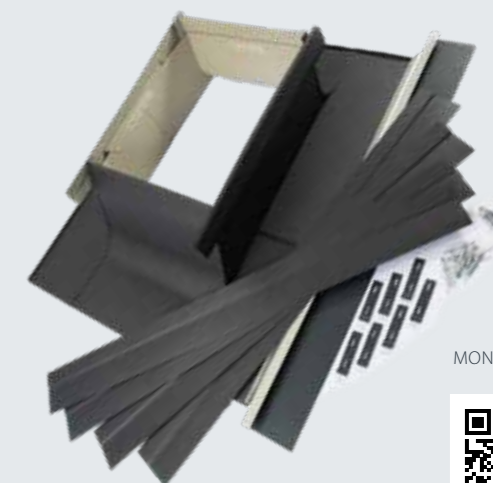

MONTÁŽNE VIDEO

A1 10-25°	A2 26-45°	A3 46-60°					
PZ	CU	AL	AL RAL	PZ RAL	TZ		
8017	8019	9005	8004	3009	7016	PRW	PREFA RAL