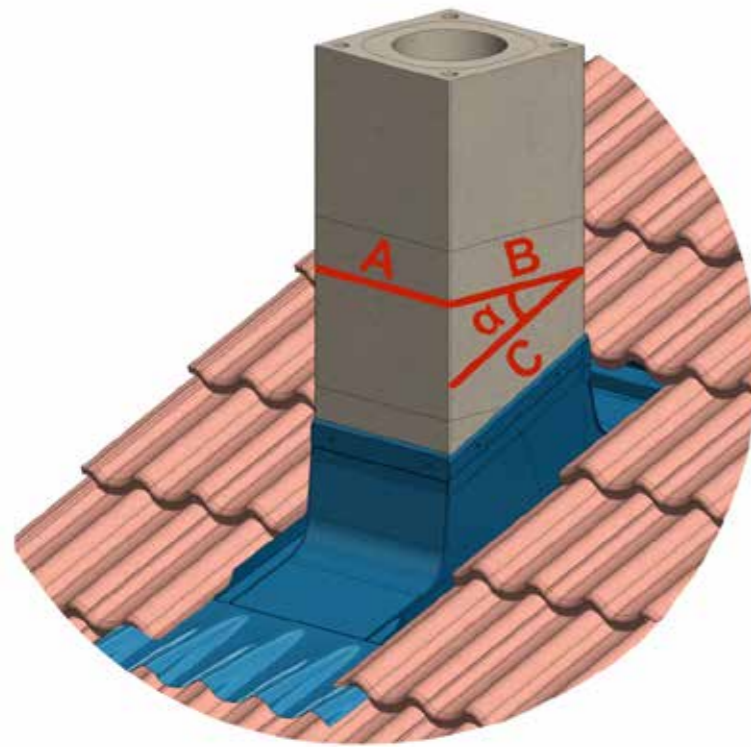

OPLECHOVANIE KOMÍNA MONTÁŽNYM SYSTÉMOM

Údaje potrebné pre objednávku oplechovania

- Šírka (A) a dĺžka (B) komína
- Sklon strechy (A1, A2, A3)
- Typ strešnej krytiny (OKS, OKF, OKC, OKP)
- Materiál a farba oplechovania
- Povrchová úprava (Lesk / Mat)