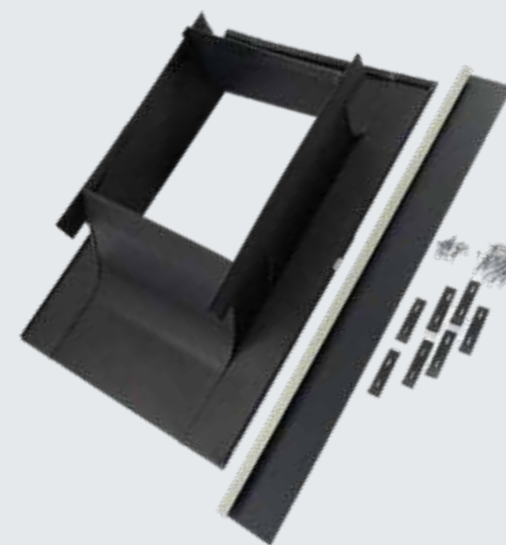

Základ oplechovania tvorí presne do seba zapadajúce predné a zadné lemovanie. Prvky lemovania sú navrhnuté a vyrobené tak aby jednotlivé časti oplechovania tesne spájali komín so strešnou krytinou.

Vhodný pre všetky typy strešných krytín: profilovaná a plochá škridla, profilovaná plechová krytina, trapéz, plechová strešná šablóna, bitúmenový šindel, plastový šindel, strešný panel, resp. imitácie falcovanej krytiny, falcovaná krytina s dvojitou drážkou a pod.

Bezpečnosť

Prvky oplechovania majú kvalitné strojové falcované spoje

Univerzálnosť

Škridle, falcovaná krytina, profilované krytiny, ploché krytiny, šindel...

Estetický vzhľad

K dispozícii v piatich obľúbených farbách a to v lesklom aj matnom prevedení

Plochá a profilovaná škridla, plechové – profilované krytiny, plastový šindel...

MONTÁŽNE VIDEO

A1 10-25°	A2 26-45°	A3 46-60°					
PZ	CU	AL	AL RAL	PZ RAL	TZ		
8017	8019	9005	8004	3009	7016	PRW	PREFA RAL

Falcovaná strešná krytina s dvojitou drážkou

A1 10-25°	A2 26-45°	A3 46-60°					
PZ	CU	AL	AL RAL	PZ RAL	TZ		
8017	8019	9005	8004	3009	7016	PRW	PREFA RAL

Plechové šablóny, eternit, bitúmenový šindel

A1 10-25°	A2 26-45°	A3 46-60°					
PZ	CU	AL	AL RAL	PZ RAL	TZ		
8017	8019	9005	8004	3009	7016	PRW	PREFA RAL