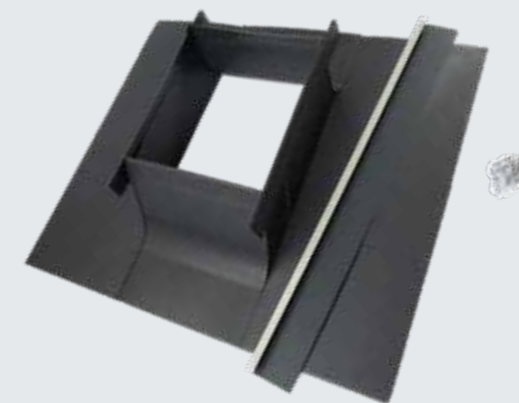

Základ oplechovania tvorí presne do seba zapadajúce predné a zadné lemovanie. Prvky lemovania sú navrhnuté a vyrobené tak aby jednotlivé časti oplechovania tesne spájali komín so strešnou krytinou.

Vhodný pre všetky typy strešných krytín: profilovaná a plochá škridla, profilovaná plechová krytina, trapéz, plechová strešná šablóna, bitúmenový šindel, plastový šindel, strešný panel, resp. imitácie falcovanej krytiny, falcovaná krytina s dvojitou drážkou a pod.

Bezpečnosť

Prvky oplechovania majú kvalitné strojové falcované spoje

Univerzálnosť

Škridle, falcovaná krytina, profilované krytiny, ploché krytiny, šindel...

Estetický vzhľad

K dispozícii v piatich obľúbených farbách a to v lesklom aj matnom prevedení

Plochá a profilovaná škridla, plechové – profilované krytiny, plastový šindel...

MONTÁŽNE VIDEO

A1 10-25°	A2 26-45°	A3 46-60°					
PZ	CU	AL	AL RAL	PZ RAL	TZ		
8017	8019	9005	8004	3009	7016	PRW	PREFA RAL

Falcovaná strešná krytina s dvojitou drážkou

A1 10-25°	A2 26-45°	A3 46-60°					
PZ	CU	AL	AL RAL	PZ RAL	TZ		
8017	8019	9005	8004	3009	7016	PRW	PREFA RAL

Plechové šablóny, eternit, bitúmenový šindel

A1 10-25°	A2 26-45°	A3 46-60°					
PZ	CU	AL	AL RAL	PZ RAL	TZ		
8017	8019	9005	8004	3009	7016	PRW	PREFA RAL