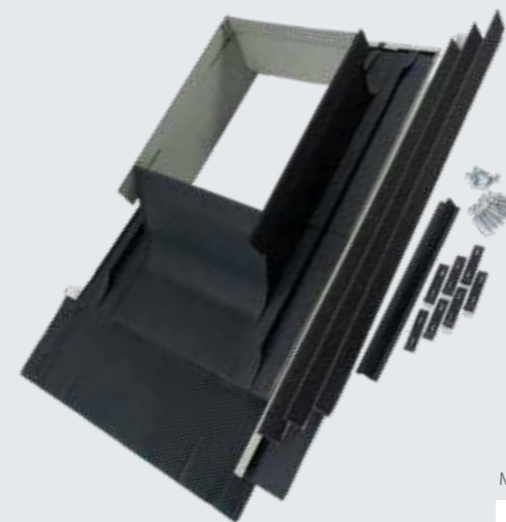

MONTÁŽNE VIDEO

A1 10-25°	A2 26-45°	A3 46-60°					
PZ	CU	AL	AL RAL	PZ RAL	TZ		
8017	8019	9005	8004	3009	7016	PRW	PREFA RAL

Falcovaná strešná krytina s dvojitou drážkou