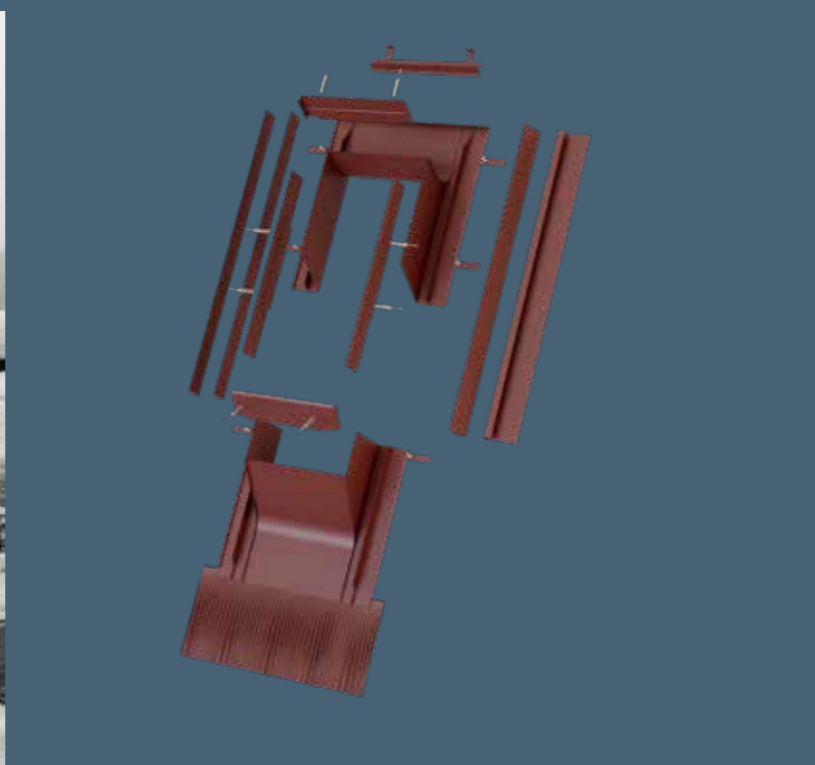

LEMOVANIE KOMÍNA MONTÁŽNYM SYSTÉMOM

Technické informácie str. 34.

Univerzálny, rýchly a spoľahlivý systém ochrany strešného prestupu. Je navrhnutý tak, aby jeho montáž zvládol bežný remeselník bez použitia špeciálnych strojov a náradia.

Základ oplechovania tvorí presne do seba zapadajúce predné a zadné lemovanie. Prvky lemovania sú navrhnuté a vyrobené tak aby jednotlivé časti oplechovania tesne spájali komín so strešnou krytinou.

Vhodný pre všetky typy strešných krytín: profilovaná a plochá škridla, profilovaná plechová krytina, trapéz, plechová strešná šablóna, bitúmenový šindel, plastový šindel, strešný panel, resp. imitácie falcovanej krytiny, falcovaná krytina s dvojitou drážkou a pod.

Technické detaily:

- Rozmery: Šírka komína od 26cm do 118cm, dĺžka do 100 cm s možnosťou predĺženia.
- Pre atypické dĺžky komína nad 100cm je k dispozícii dodatočný predlžovací modul.
- Vhodné pre: Všetky štandardné strešné krytiny a sklony striech (10° – 60°).
- Materiály: Vysokokvalitné oplechovanie odolné voči korózii a UV žiareniu.

WEB STRÁNKA
PRODUKTU

Výhody oplechovania komína **montážnym systémom**

Jednoduchá montáž

Montážny systém sa skladá z dvoch do seba zapadajúcich prvkov

Rýchla montáž

Montážny systém výrazne skracuje čas potrebný pre oplechovanie komína

Bezpečnosť

Prvky oplechovania majú kvalitné strojové falcované spoje

Univerzálnosť

Škridle, falcovaná krytina, profilované krytiny, ploché krytiny, šindel...

Estetický vzhľad

K dispozícii v piatich obľúbených farbách a to v lesklom aj matnom prevedení

Plochá a profilovaná škridla, plechové – profilované krytiny, plastový šindel...