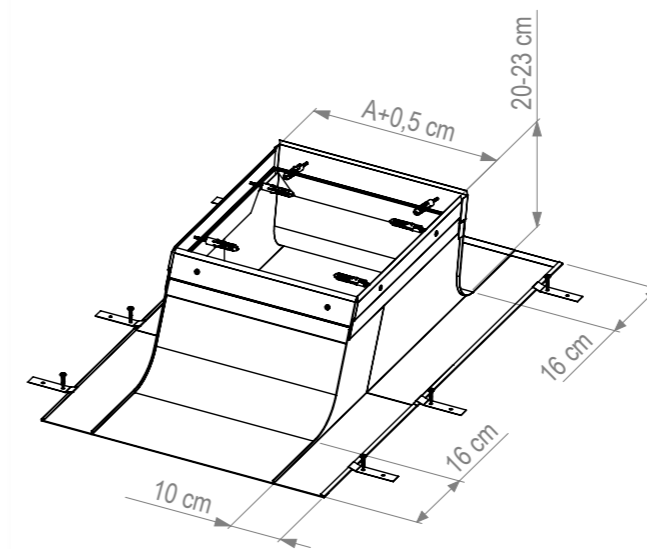

Plechové šablóny, eternit, bitumenový šindel