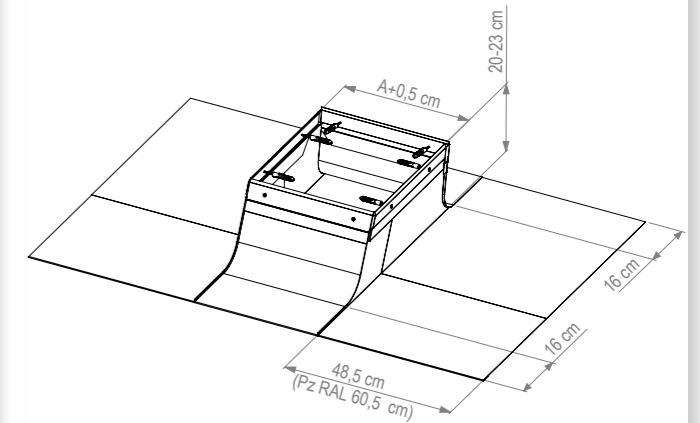

Falcovaná strešná krytina s dvojitou drážkou