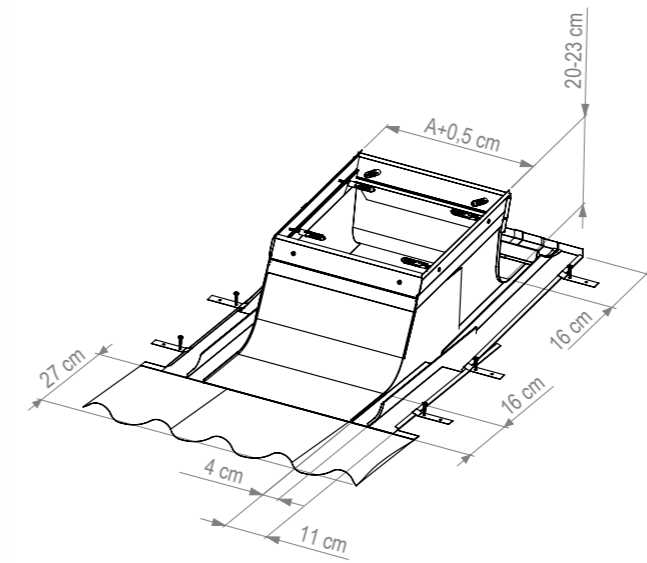

Plochá a profilovaná škridla, plechové – profilované krytiny, plastový šindel...