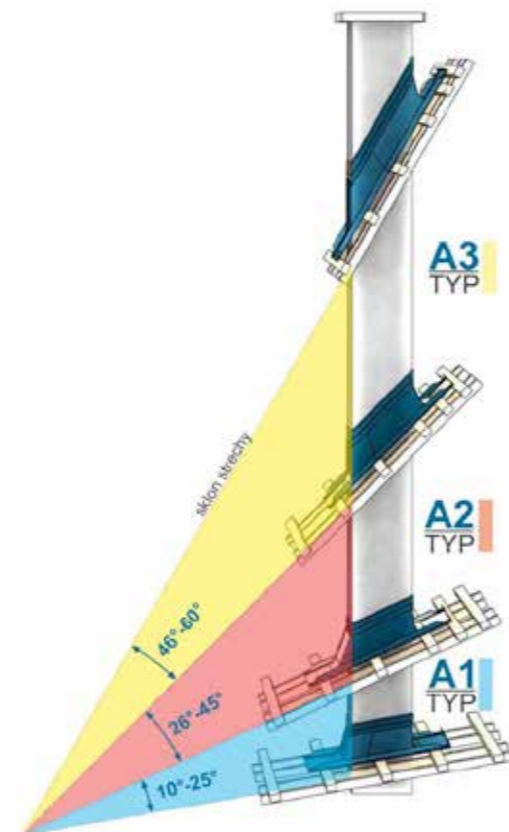

Technické detaily:

- Rozmery: Šírka komína od 26cm do 118cm, dĺžka do 100 cm s možnosťou predĺženia.
- Pre atypické dĺžky komína nad 100cm je k dispozícii dodatočný predlžovací modul.
- Vhodné pre: Všetky štandardné strešné krytiny a sklony striech (10° – 60°).
- Materiály: Vysokokvalitné oplechovanie odolné voči korózii a UV žiareniu.

Falcovaná strešná krytina s dvojitou drážkou

A1 10-25°	A2 26-45°	A3 46-60°					
PZ	CU	AL	AL RAL	PZ RAL	TZ		
8017	8019	9005	8004	3009	7016	PRW	PREFA RAL

Plechové šablóny, eternit, bitúmenový šindel

A1 10-25°	A2 26-45°	A3 46-60°					
PZ	CU	AL	AL RAL	PZ RAL	TZ		
8017	8019	9005	8004	3009	7016	PRW	PREFA RAL

Strešný panel, Retro panel, Click panel, Classic

MONTÁŽNE VIDEO

A1 10-25°	A2 26-45°	A3 46-60°					
PZ	CU	AL	AL RAL	PZ RAL	TZ		
8017	8019	9005	8004	3009	7016	PRW	PREFA RAL

OPLECHOVANIE KOMÍNA MONTÁŽNYM SYSTÉMOM

Plochá a profilovaná škridla, plechové – profilované krytiny, plastový šindel...

Falcovaná strešná krytina s dvojitou drážkou

Plechové šablóny, eternit, bitumenový šindel

Retro panel, Click panel, Classic